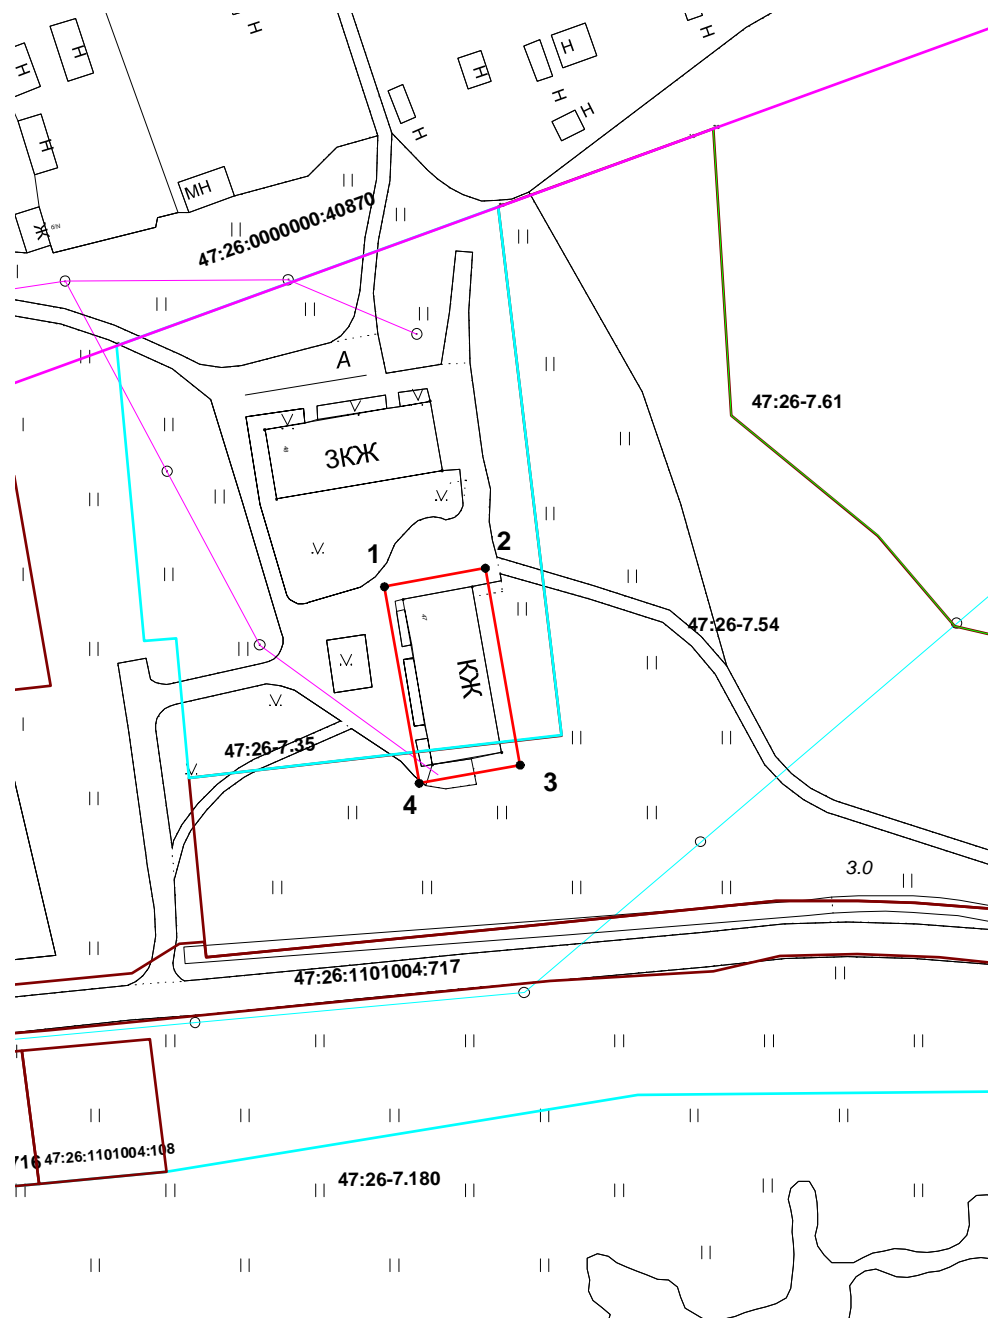

Схема расположения земельного участка или земельных участков на кадастровом плане территории

Кадастровый номер кадастрового квартала 47:26:1101004

Масштаб 1:1000

Система координат МСК-47

Утверждена

постановлением администрации _____

от _____ 2023 г. № _____

Схема расположения земельного участка или земельных участков на кадастровом плане территории

Условный номер земельного участка 47:26:1101004:3У1		
Площадь земельного участка 718 кв. м.		
Обозначение характерных точек границы	Координаты, м	
	X	Y
1	2	3
1	361727.22	2275669.03
2	361730.71	2275687.95
3	361693.82	2275694.51
4	361690.47	2275675.63

Условные обозначения:

- Испрашиваемый земельный участок
- Обозначение характерной точки границы
- Границы з/у по сведениям ГКН
- Границы между зоной малоэтажной квартирного типа жилой застройки (47:26-7.180) и жилой зоной Ж2 (47:26-7.54)
- Границы между общественно-деловой зоной ОД1 (47:26-7.61) и жилой зоной Ж2 (47:26-7.54)
- Зона рекреационного назначения Р1 (47:26-7.180)
- Граница кадастрового квартала (47:26:1101004)
- ВЛЭП 0,4кВ
- Система координат МСК-47
- Масштаб 1:1000