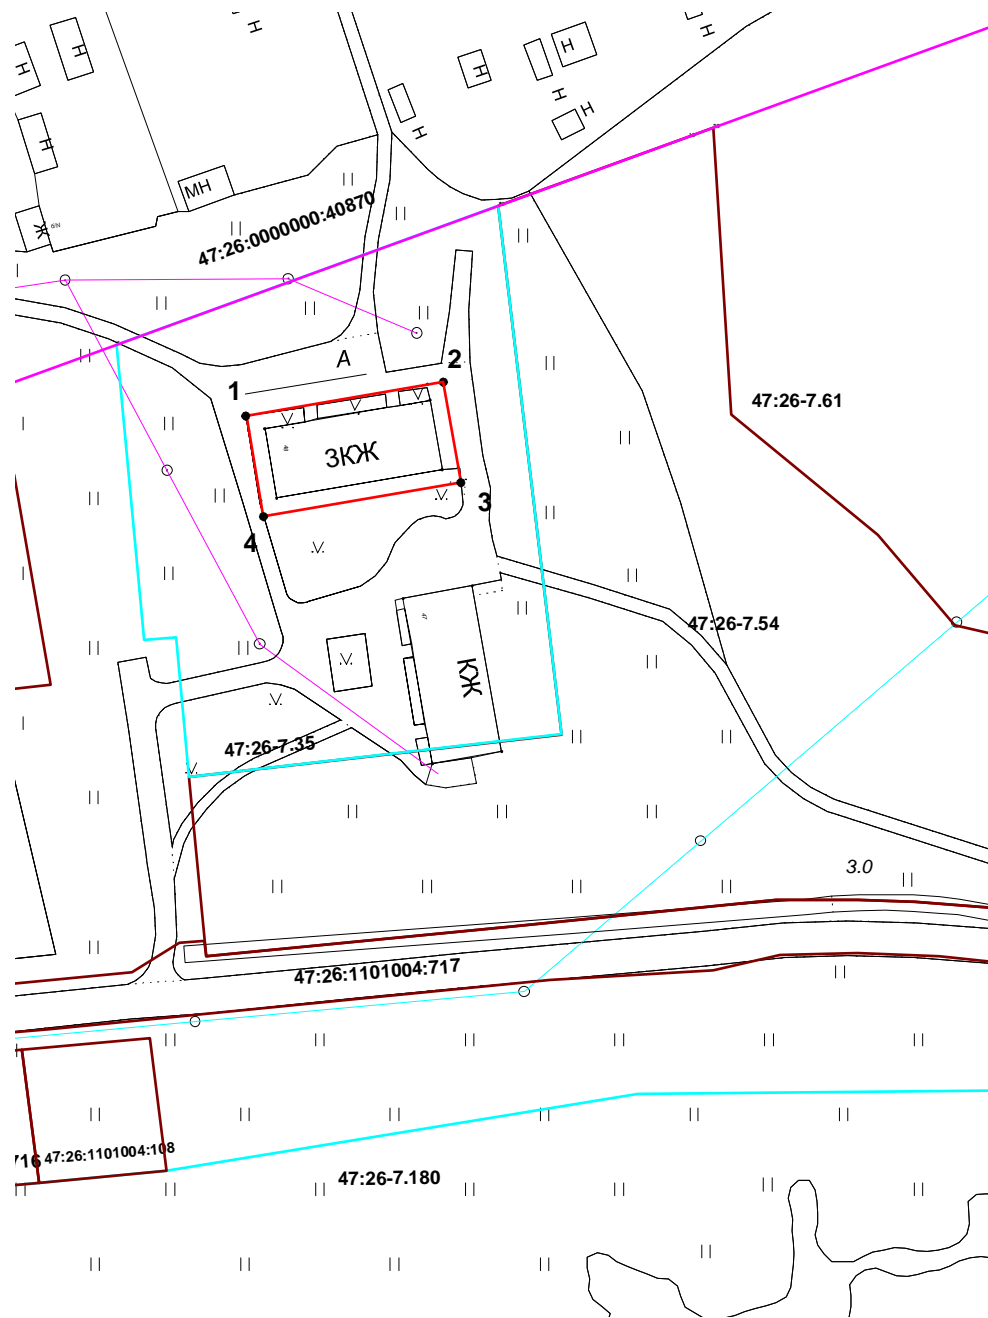

Схема расположения земельного участка или земельных участков на кадастровом плане территории

Кадастровый номер кадастрового квартала 47:26:1101004

Масштаб 1:1000

Система координат МСК-47

Утверждена

постановлением администрации _____

от _____ 2023 г. № _____

Схема расположения земельного участка или земельных участков на кадастровом плане территории

Условный номер земельного участка 47:26:1101004:3У1		
Площадь земельного участка 716 кв. м.		
Обозначение характерных точек границы	Координаты, м	
	X	Y
1	361759.07	2275643.25
2	361765.36	2275680.08
3	361746.50	2275683.36
4	361740.21	2275646.46

Условные обозначения:

- Испрашиваемый земельный участок
- Обозначение характерной точки границы
- Границы з/у по сведениям ГКН
- Границы между зоной малоэтажной квартирного типа жилой застройки (47:26-7.180) и жилой зоной Ж2 (47:26-7.54)
- Границы между общественно-деловой зоной ОД1 (47:26-7.61) и жилой зоной Ж2 (47:26-7.54)
- Зона рекреационного назначения Р1 (47:26-7.180)
- Граница кадастрового квартала (47:26:1101004)
- ВЛЭП 0,4кВ
- Система координат МСК-47
- Масштаб 1:1000